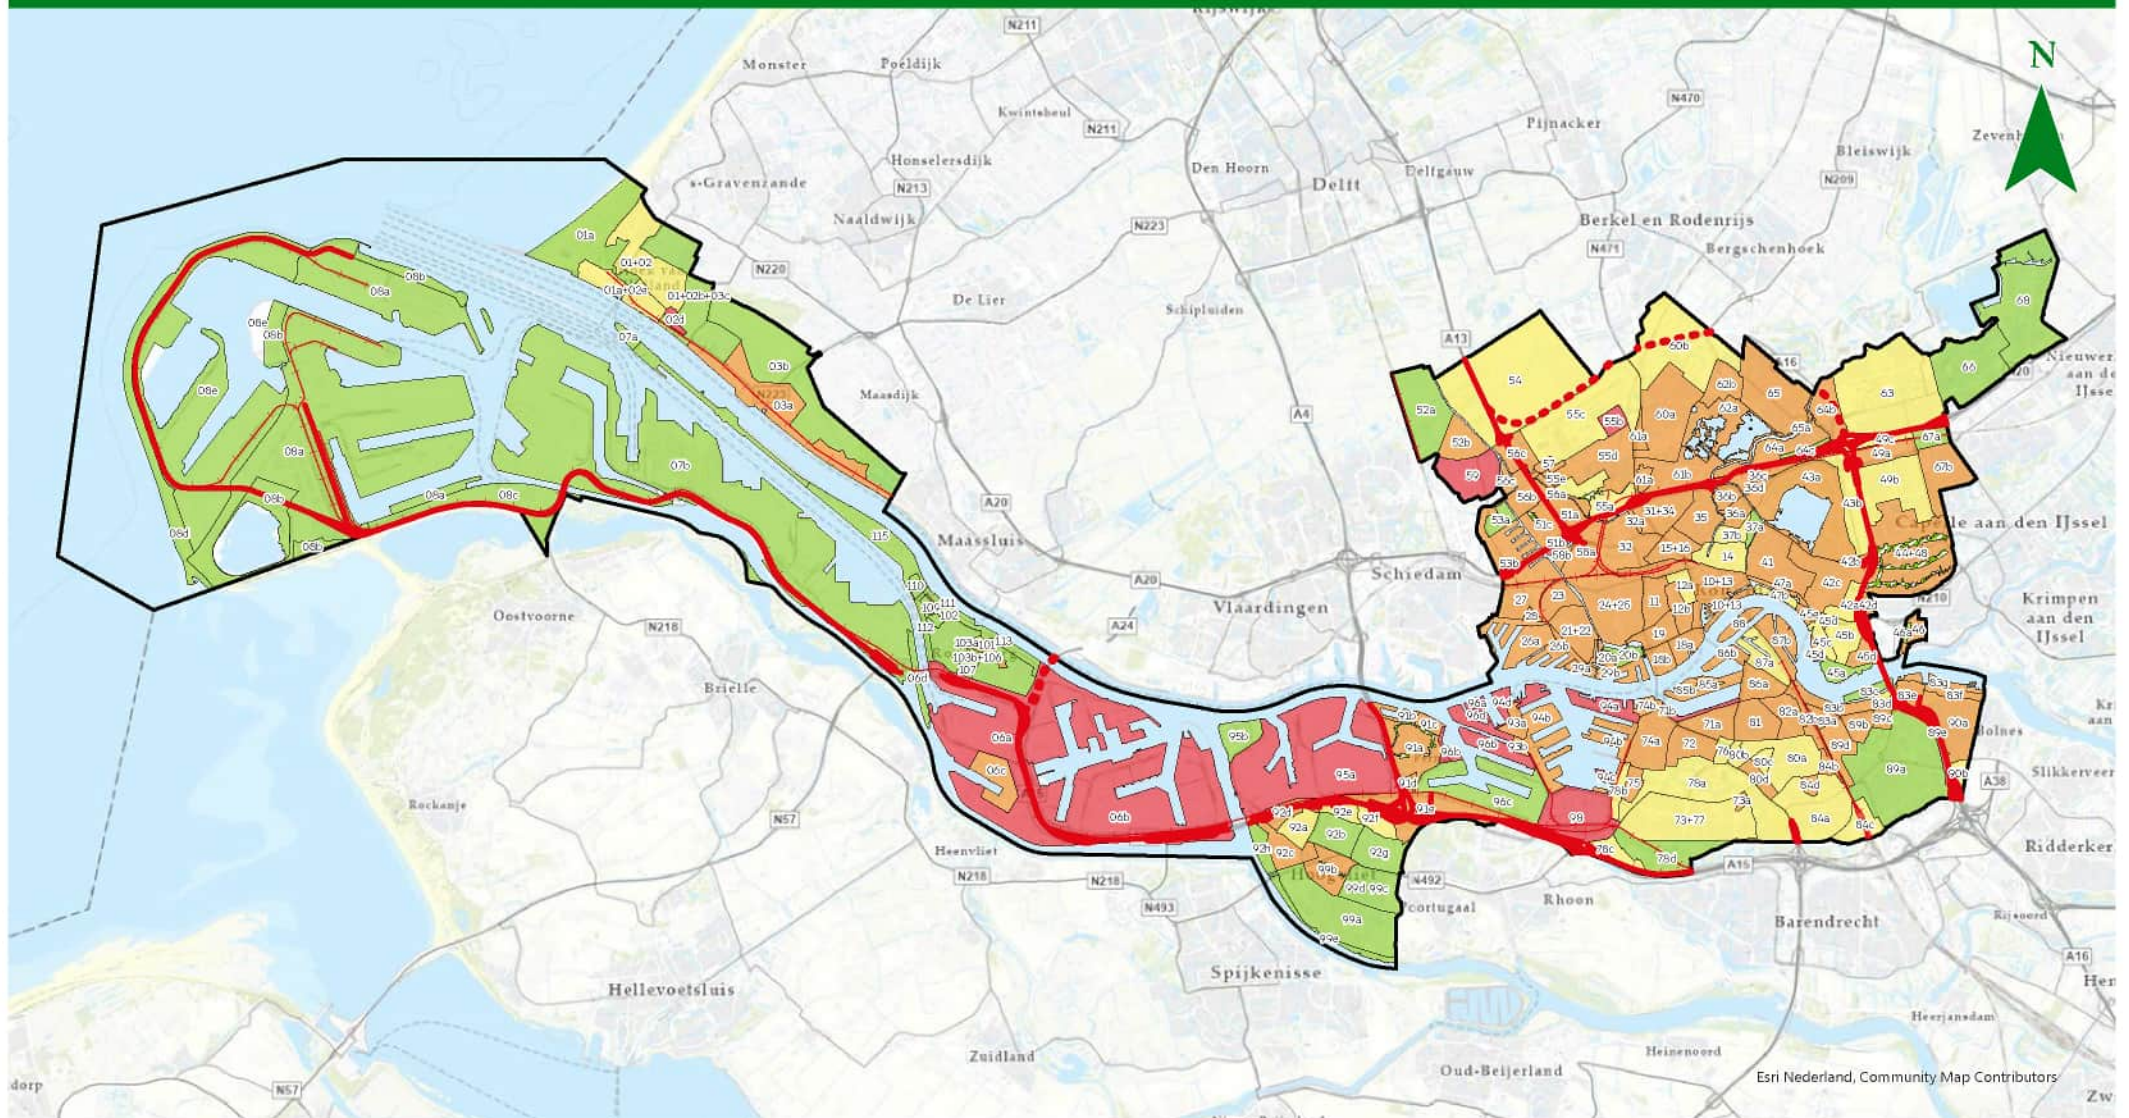

Toepassingseis

**Gemeente
Rotterdam**

Nota bodembeheer Rotterdam 2022

-  Gemeentegrens
-  Snelweg (Industrie)
-  Snelweg in aanleg (Industrie)
-  Sporen (Industrie)
-  Lintbebouwing (natuur)
-  natuur
-  landbouw
-  wonen
-  industrie